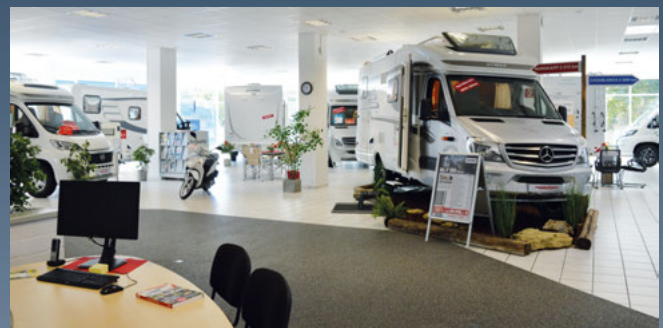

Die größte Auswahl weit und breit!