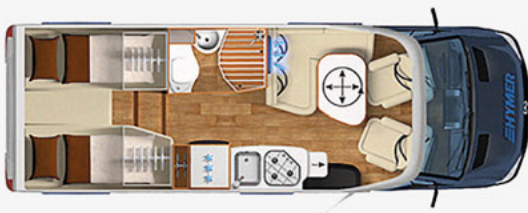

HYMER

ML-T 580

Technische Daten:

Länge	698 cm
Breite	222 cm
Höhe	290 cm
Masse in fahrbereitem Zustand	3.140 kg
Zulässiges Gesamtgewicht	3.500 kg

190 PS
3,0 Liter 6-Zylinder

Navigation
MBUX 10"

Rückfahr-
kamera

Automatik
9 GTronic

Sat.-Anlage
Oyster 85 Vision

Markise Omnistor
4,0 m u.v.m.

GFK
Dachbeschichtung

Lithium-Ionen-
Batterie

Grundpreis: 69.990,- €

- Motorvariante 419 CDI, 190 PS. 5.280,- €
- Dieseltank 93 Liter 360,- €
- Stop- und Startfunktion 320,- €
- Markise Omnistor 4,0 m 1.345,- €
- GFK Dachbeschichtung 690,- €
- Komfort L-Sitzgruppe 495,- €
- Truma Duo Control CS 350,- €
- TV Halter 32" 360,- €
- Sat.-Anlage Oyster 85 Vision. 2.890,- €
- TV Gerät 32" 1.690,- €
- Truma iNet-System 395,- €
- SOG Toilettenentlüftung 295,- €
- Außenfarbe schwarzgrau 390,- €
- Umbau Sitzgruppe zu Bett 295,- €
- Zusatzpolster zw. Einzelbetten 195,- €
- Alu-Felgen 16" 1.190,- €
- Fahrerassistenz-Paket Plus 6.890,- €
- Wohnkomfort-Paket 4 1.190,- €
- Fahrkomfort-Paket 1 2.990,- €
- Komfort Plus Paket 7 1.590,- €
- 80 Ah Lithium-Ionen-Batterie 1.229,- €
- Fracht/Zulassungsdokumente. 990,- €